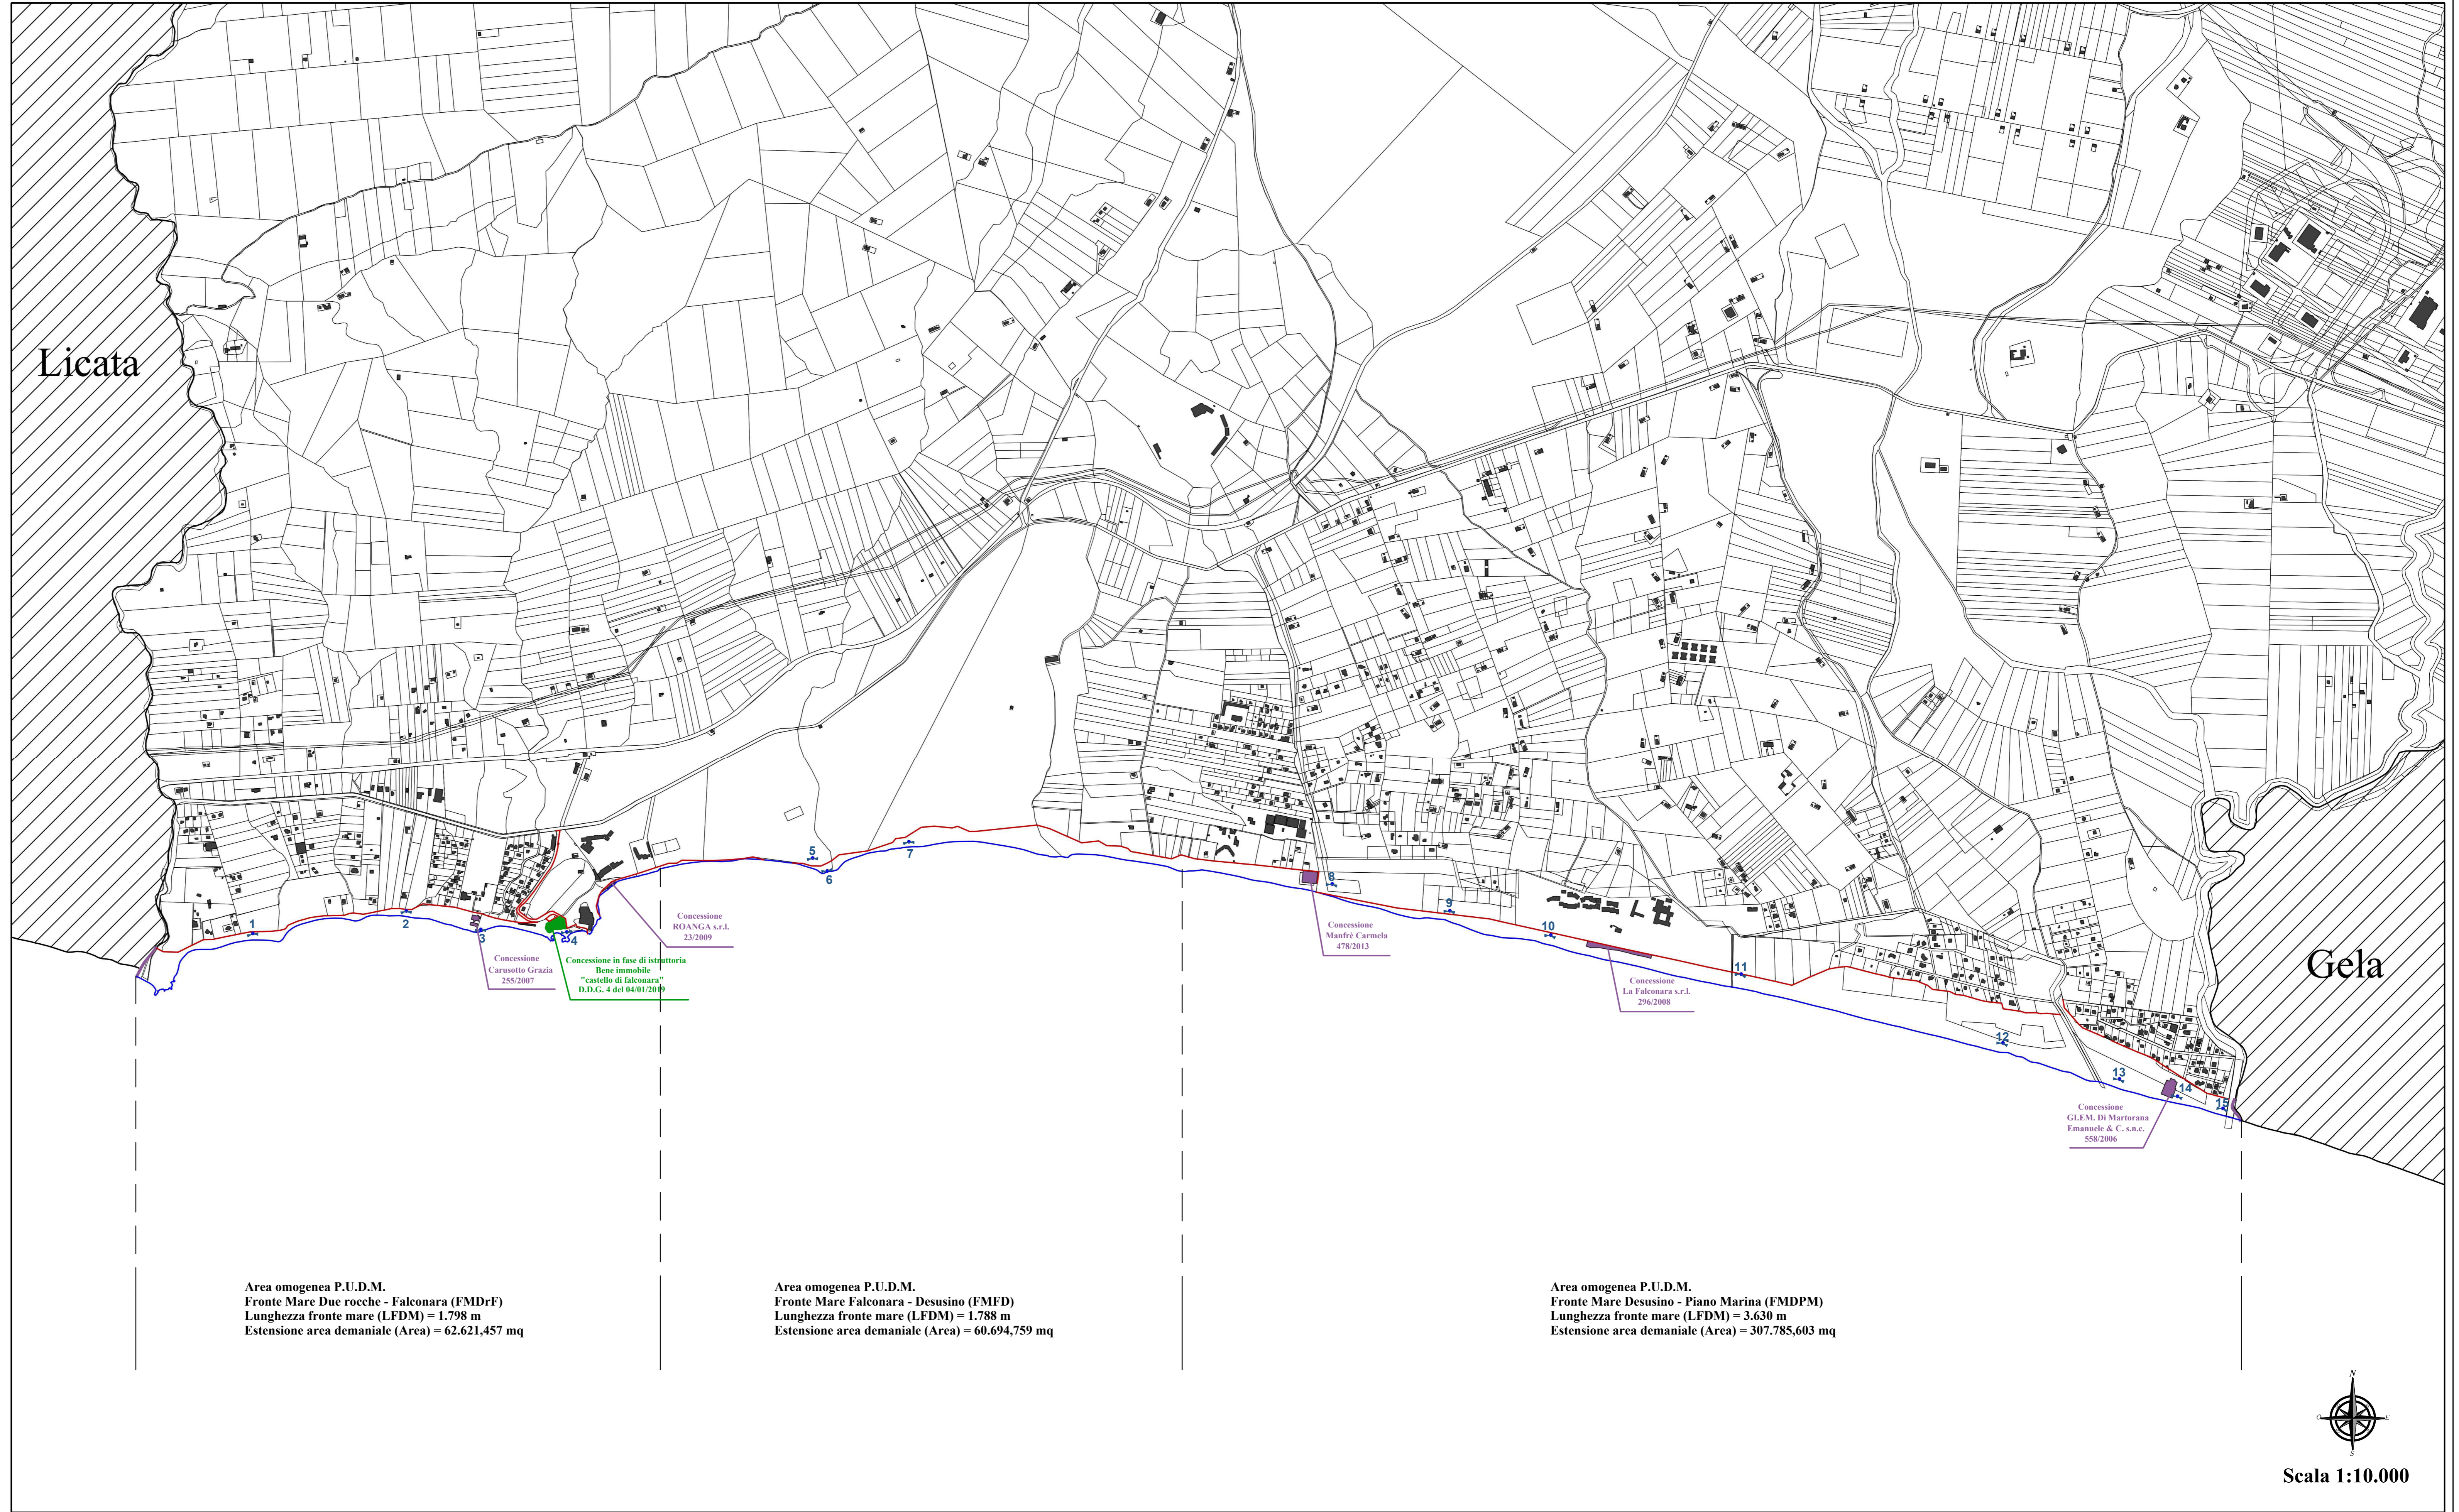

# Legenda

- Dividente demaniale SID
- Linea di costa SID
- Fabbricati
- ▨ Territorio comunale limitrofo
- Concessioni esistenti
- Bene immobile "castello di falconara" (Concessione in fase di istruttoria secondo il D.D.G. n.4 del 04/01/2019 e verbale di consegna n.17 del 17/04/2020)
- Puntini di ripresa

# Pianta chiave

REGIONE SICILIANA  
COMUNE DI BUTERA  
LIBERO CONSORZIO COMUNALE DI CALTANISSETTA

Piano di Utilizzo del Demanio Marittimo  
(P.U.D.M.)

## Elab. II.4 - Planimetria stato di fatto con punti e direzione di ripresa

Comune di Butera  
Il Sindaco  
Dott. Filippo Balbo

Il Tecnico  
Ing. Roberto D. Toscano

Responsabile Unico del Procedimento  
Arch. Flavia Miraglia

Scala 1:10.000